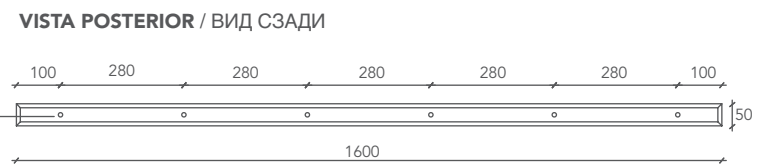

CUT

ESTANTE / ПОЛКА

Medidas Estante

Размер полки

Cod.

L 120 P 35 H 5 (cm)

CUT0000001

L 160 P 35 H 5 (cm)

CUT0000002

*** Medidas estante personalizable**

Размер полки может быть определен заказчиком

Cod.

L from 100 to 310 P 35 H 5 (cm)

CUT1-CUSTOM

Medidas en milímetros / Размеры указаны в миллиметрах

Orificios de 14 Ø para barras de anclaje
Отверстия для анкерных креплений Ø 14

Tacos de pared: tipo Fisher CPF Ø 14.
Настенные анкеры: тип Fisher CPF Ø 14.

Estructura inferior realizada con panel de madera hidrófuga.
Поддерживающая конструкция выполнена из водостойких деревянных панелей.

CUT

* La longitud de los estantes Cut se puede personalizar desde un mínimo de 100 hasta un máximo de 310 cm.

* Длина полок Cut может быть выбрана заказчиком в диапазоне от 100 до 310 см.