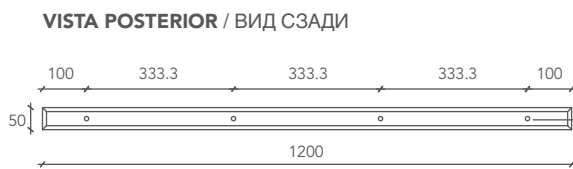

CUT

ESTANTE / ПОЛКА

Medidas Estante

Размер полки

Cod.

L 120 P 35 H 5 (cm)

CUT0000001

L 160 P 35 H 5 (cm)

CUT0000002

*** Medidas estante personalizable**

Размер полки может быть определен заказчиком

Cod.

L from 100 to 310 P 35 H 5 (cm)

CUT1-CUSTOM

Medidas en milímetros / Размеры указаны в миллиметрах

Orificios de 14 Ø para barras de anclaje
Отверстия для анкерных креплений Ø 14

Tacos de pared: tipo Fisher CPF Ø 14.
Настенные анкеры: тип Fisher CPF Ø 14.

Estructura inferior realizada con panel de madera hidrófuga.
Поддерживающая конструкция выполнена из водостойких деревянных панелей.

CUT

* La longitud de los estantes Cut se puede personalizar desde un mínimo de 100 hasta un máximo de 310 cm.

* Длина полок Cut может быть выбрана заказчиком в диапазоне от 100 до 310 см.