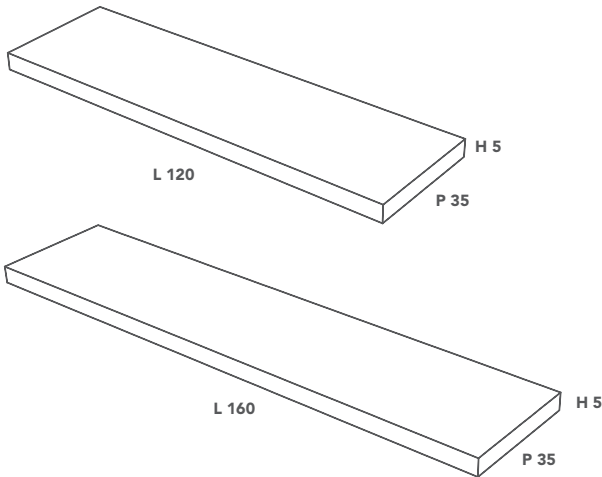

CUT

ESTANTE / ПОЛКА

Medidas Estante

Размер полки

Cod.

L 120 P 35 H 5 (cm)

CUT0000001

L 160 P 35 H 5 (cm)

CUT0000002

*** Medidas estante personalizable**

Размер полки может быть определен заказчиком

Cod.

L from 100 to 310 P 35 H 5 (cm)

CUT1-CUSTOM

Medidas en milímetros / Размеры указаны в миллиметрах

Orificios de 14 Ø para barras de anclaje
Отверстия для анкерных креплений Ø 14

Tacos de pared: tipo Fisher CPF Ø 14.
Настенные анкеры: тип Fisher CPF Ø 14.

Estructura inferior realizada con panel de madera hidrófuga.
Поддерживающая конструкция выполнена из водостойких деревянных панелей.

CUT

* La longitud de los estantes Cut se puede personalizar desde un mínimo de 100 hasta un máximo de 310 cm.

* Длина полок Cut может быть выбрана заказчиком в диапазоне от 100 до 310 см.