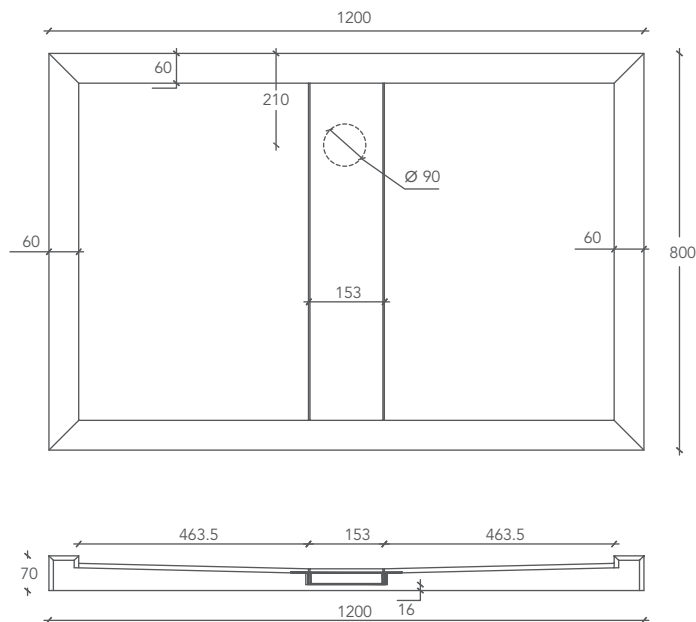

**DROP**

PLATO DE DUCHA / ДУШЕВОЙ ПОДДОН

**Medidas plato de ducha**  
Размер душевого поддона

**L 120 P 80 H 7 (cm)**

**Cod.**

**DROP000001**

**\* Plato de ducha personalizable**

Размеры душевого поддона могут быть персонализированы

**Cod.**

**L from 70 to 250 P from 70 to 160 H 7 (cm) DROP1-CUSTOM**

Medidas en milímetros / Размеры указаны в миллиметрах

**VISTA SUPERIOR / ВИД СВЕРХУ**

**Diámetro del desagüe: 55 mm.**  
Диаметр сливного отверстия: 55 мм.

DROP

\* La longitud del plato de ducha Drop se puede personalizar desde un mínimo de 70 hasta un máximo de 250 cm, y su profundidad de 70 a 160 cm.

\* Длина душевого поддона Drop может быть выбрана заказчиком в диапазоне от 70 до 250 см, а глубина в диапазоне от 70 до 160 см.