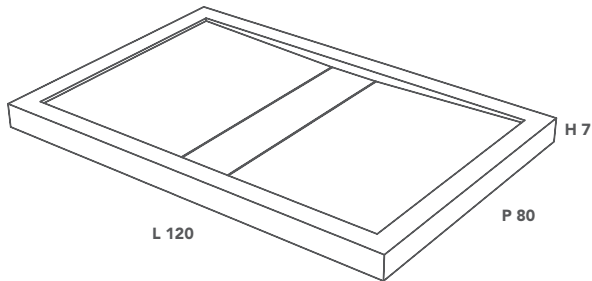

**DROP**

PLATO DE DUCHA / ДУШЕВОЙ ПОДДОН

**Medidas plato de ducha**  
Размер душевого поддона

**L 120 P 80 H 7 (cm)**

**Cod.**

**DROP000001**

**\* Plato de ducha personalizable**

Размеры душевого поддона могут быть персонализированы

**Cod.**

**L from 70 to 250 P from 70 to 160 H 7 (cm) DROP1-CUSTOM**

Medidas en milímetros / Размеры указаны в миллиметрах

**VISTA SUPERIOR / ВИД СВЕРХУ**

**Diámetro del desagüe: 55 mm.**  
Диаметр сливного отверстия: 55 мм.

DROP

\* La longitud del plato de ducha Drop se puede personalizar desde un mínimo de 70 hasta un máximo de 250 cm, y su profundidad de 70 a 160 cm.

\* Длина душевого поддона Drop может быть выбрана заказчиком в диапазоне от 70 до 250 см, а глубина в диапазоне от 70 до 160 см.