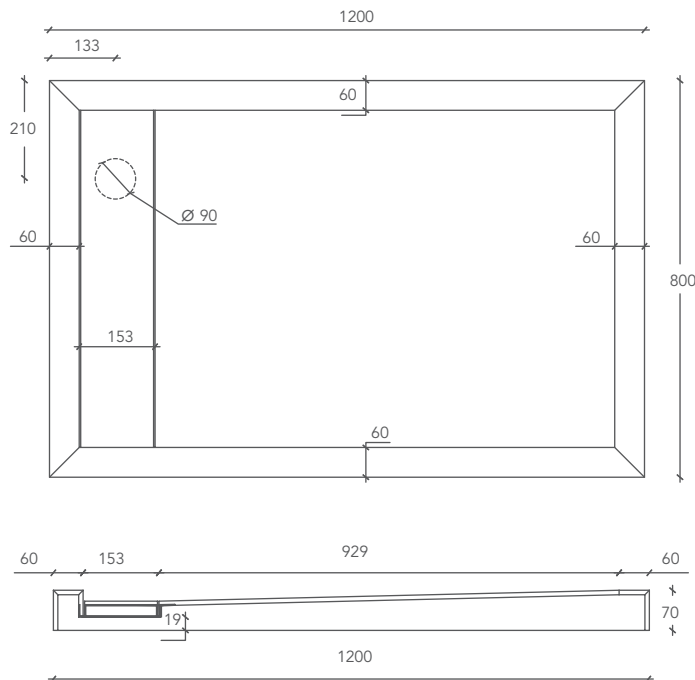

**FLOW**

PLATO DE DUCHA / ДУШЕВОЙ ПОДДОН

**Medidas plato de ducha**  
Размер душевого поддона

**L 120 P 80 H 7 (cm)**

**Cod.**

**FLOW000010**

**\* Plato de ducha personalizable**

Размеры душевого поддона могут быть персонализированы

**Cod.**

**L from 70 to 250 P from 70 to 160 H 7 (cm)**

**FLOW1-CUSTOM**

**Medidas en milímetros / Размеры указаны в миллиметрах**

**VISTA SUPERIOR / ВИД С ВЕРХУ**

**Diámetro del desagüe: 55 mm.**  
Диаметр сливного отверстия: 55 мм.

**FLOW**

\* La longitud del plato de ducha Flow se puede personalizar desde un mínimo de 70 hasta un máximo de 250 cm, y su profundidad de 70 a 160 cm.

\* Длина душевого поддона Flow может быть выбрана заказчиком в диапазоне от 70 до 250 см, а глубина в диапазоне от 70 до 160 см.