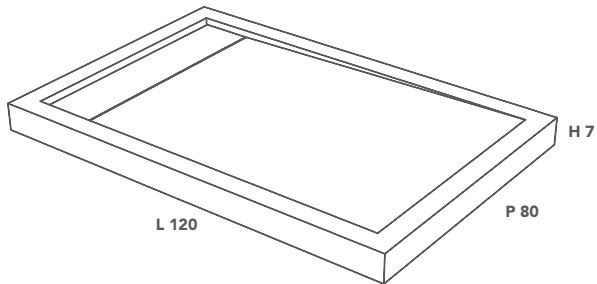

**FLOW**

PLATO DE DUCHA / ДУШЕВОЙ ПОДДОН

**Medidas plato de ducha**  
Размер душевого поддона

**L 120 P 80 H 7 (cm)**

**Cod.**

**FLOW000010**

**\* Plato de ducha personalizable**

Размеры душевого поддона могут быть персонализированы

**Cod.**

**L from 70 to 250 P from 70 to 160 H 7 (cm)**

**FLOW1-CUSTOM**

**Medidas en milímetros / Размеры указаны в миллиметрах**

**VISTA SUPERIOR / ВИД С ВЕРХУ**

**Diámetro del desagüe: 55 mm.**  
Диаметр сливного отверстия: 55 мм.

**FLOW**

\* La longitud del plato de ducha Flow se puede personalizar desde un mínimo de 70 hasta un máximo de 250 cm, y su profundidad de 70 a 160 cm.

\* Длина душевого поддона Flow может быть выбрана заказчиком в диапазоне от 70 до 250 см, а глубина в диапазоне от 70 до 160 см.