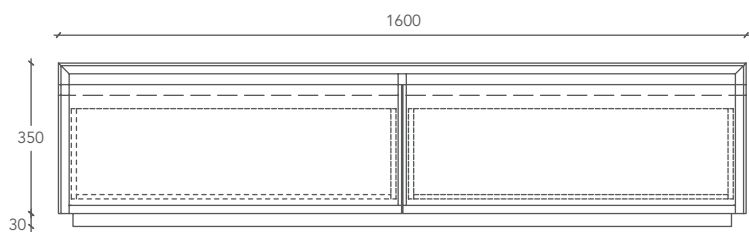

DOUBLE LOFTY

MUEBLE / ТУМБА

Medidas mueble

Размер тумбы

Cod.

L 160 P 50 H 38 (cm)

DLOFT00001

Medidas en milímetros / Размеры указаны в миллиметрах

SECCIÓN VERTICAL 1 / ВЕРТИКАЛЬНЫЙ РАЗРЕЗ 1

SECCIÓN VERTICAL 2 / ВЕРТИКАЛЬНЫЙ РАЗРЕЗ 2

SECCIÓN HORIZONTAL / ГОРИЗОНТАЛЬНЫЙ РАЗРЕЗ

Estructura inferior del mueble de aglomerado blanco.

Поддерживающая конструкция тумбы выполнена с белой облицовкой.

Guías de los cajones totalmente extraíbles con cierre amortiguado (capacidad de 30 kg cada uno).

Направляющие больших ящиков полного выдвижения с амортизированным закрытием (максимальная нагрузка 30 кг на каждую).