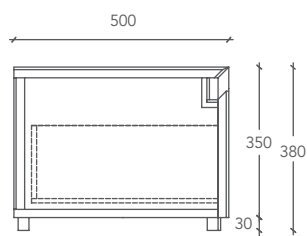

DOUBLE LOFTY

MUEBLE / ТУМБА

Medidas mueble

Размер тумбы

Cod.

L 160 P 50 H 38 (cm)

DLOFT00001

Medidas en milímetros / Размеры указаны в миллиметрах

SECCIÓN VERTICAL 1 / ВЕРТИКАЛЬНЫЙ РАЗРЕЗ 1

SECCIÓN VERTICAL 2 / ВЕРТИКАЛЬНЫЙ РАЗРЕЗ 2

SECCIÓN HORIZONTAL / ГОРИЗОНТАЛЬНЫЙ РАЗРЕЗ

Estructura inferior del mueble de aglomerado blanco.

Поддерживающая конструкция тумбы выполнена с белой облицовкой.