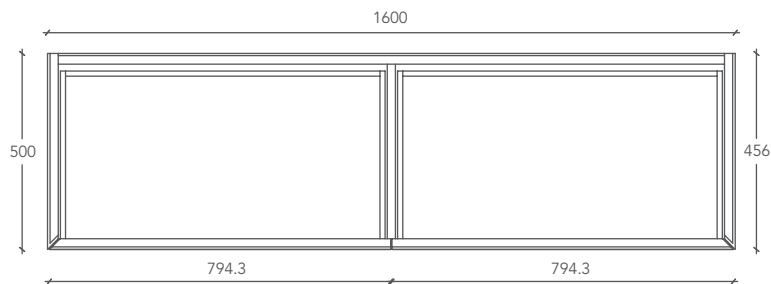

DOUBLE LOFTY

MUEBLE / ТУМБА

Medidas mueble

Размер тумбы

Cod.

L 160 P 50 H 38 (cm)

DLOFT00001

Medidas en milímetros / Размеры указаны в миллиметрах

SECCIÓN VERTICAL 1 / ВЕРТИКАЛЬНЫЙ РАЗРЕЗ 1

SECCIÓN VERTICAL 2 / ВЕРТИКАЛЬНЫЙ РАЗРЕЗ 2

SECCIÓN HORIZONTAL / ГОРИЗОНТАЛЬНЫЙ РАЗРЕЗ

Estructura inferior del mueble de aglomerado blanco.

Поддерживающая конструкция тумбы выполнена с белой облицовкой.