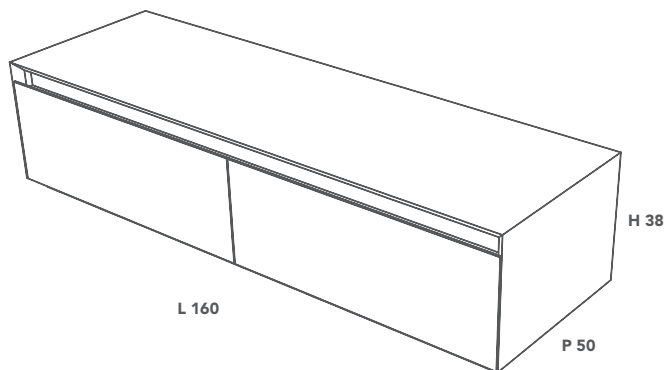

DOUBLE LOFTY

MUEBLE / ТУМБА

Medidas mueble

Размер тумбы

Cod.

L 160 P 50 H 38 (cm)

DLOFT00001

Medidas en milímetros / Размеры указаны в миллиметрах

SECCIÓN VERTICAL 1 / ВЕРТИКАЛЬНЫЙ РАЗРЕЗ 1

SECCIÓN VERTICAL 2 / ВЕРТИКАЛЬНЫЙ РАЗРЕЗ 2

SECCIÓN HORIZONTAL / ГОРИЗОНТАЛЬНЫЙ РАЗРЕЗ

Estructura inferior del mueble de aglomerado blanco.

Поддерживающая конструкция тумбы выполнена с белой облицовкой.