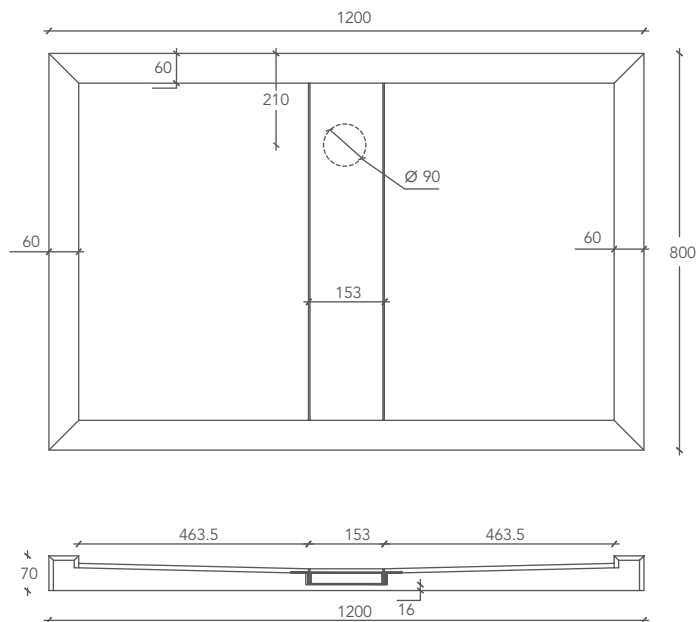

DROP

PIATTO DOCCIA / SHOWER TRAY

Misura Piatto Doccia
Shower Tray Size

L 120 P 80 H 7 (cm)

Cod.

DROP000001

*** Piatto Doccia personalizzabile**
Custom Shower Tray Size

Cod.

L from 70 to 250 P from 70 to 160 H 7 (cm) DROP1-CUSTOM

Misure espresse in millimetri / Measurements in millimetres

VISTA DALL'ALTO / VIEW FROM ABOVE

Diametro foro di scarico: 55 mm.
Drain hole diameter: 55 mm

Vaschetta di raccolta acque ispezionabile.
Water tray open for inspection.

Sottostruttura realizzata in poliuretano espanso rivestito con resina rasante.
Substructure made of expanded polyurethane coated with resin skimming.

DROP

* La lunghezza del piatto doccia Drop è personalizzabile da un minimo di 70 ad un massimo di 250 cm. e la sua profondità da 70 a 160 cm.

* The length of the Drop shower tray can be customised from a minimum of 70 to a maximum of 250 cm, with a depth from 70 to 160 cm.