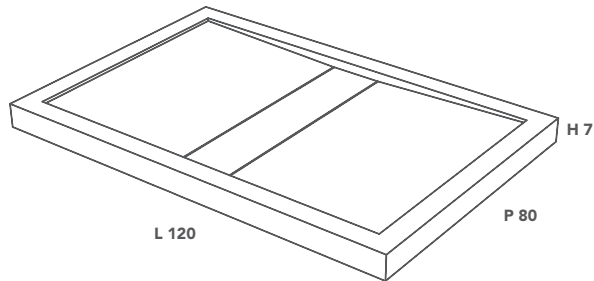

DROP

PIATTO DOCCIA / SHOWER TRAY

Misura Piatto Doccia
Shower Tray Size

L 120 P 80 H 7 (cm)

Cod.

DROP000001

*** Piatto Doccia personalizzabile**
Custom Shower Tray Size

Cod.

L from 70 to 250 P from 70 to 160 H 7 (cm) DROP1-CUSTOM

Misure espresse in millimetri / Measurements in millimetres

VISTA DALL'ALTO / VIEW FROM ABOVE

Diametro foro di scarico: 55 mm.
Drain hole diameter: 55 mm

Vaschetta di raccolta acque ispezionabile.
Water tray open for inspection.

Sottostruttura realizzata in poliuretano espanso rivestito con resina rasante.
Substructure made of expanded polyurethane coated with resin skimming.

DROP

* La lunghezza del piatto doccia Drop è personalizzabile da un minimo di 70 ad un massimo di 250 cm. e la sua profondità da 70 a 160 cm.

* The length of the Drop shower tray can be customised from a minimum of 70 to a maximum of 250 cm, with a depth from 70 to 160 cm.