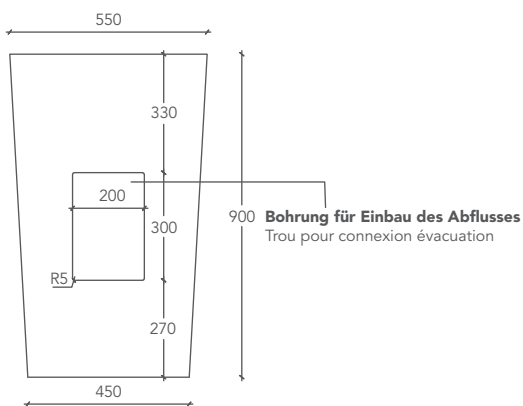

ANSICHT VON OBEN / VUE D'EN HAUT

RÜCKANSICHT / VUE POSTÉRIEURE