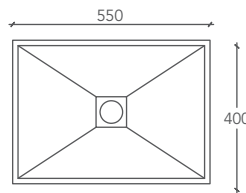

**BLOCK**

LAVABO / WASHBASIN

**Misura lavabo**  
Washbasin Size

**L 55 P 40 H 90 (cm)**

**Misura vasca interna**  
Inner Basin Size

**l 52 p 37 h 27 (cm)**

**Cod.**

**BLOCK00001**

**BLOCK**

LAVABO / УМЫВАЛЬНИК

**Medidas lavabo**  
Размер умывальника

L 55 P 40 H 90 (cm)

**Medidas lavabo interior**  
Размер внутренней раковины

l 52 p 37 h 27 (cm)

**Cod.**

**BLOCK00001**

Medidas en milímetros / Размеры указаны в миллиметрах

**VISTA SUPERIOR / ВИД СВЕРХУ**

**VISTA POSTERIOR / ВИД СЗАДИ**

**VISTA FRONTAL / ВИД СПЕРЕДИ**

**SECCIÓN LATERAL**  
ПОПЕРЕЧНЫЙ РАЗРЕЗ

**Válvula de desagüe cromada con sistema clic-clac**  
Донный клапан click-clack с хромированной отделкой

**BLOCK**

WASCHBECKEN / LAVABO

**Abmessungen des  
Waschbeckens**  
Mesure lavabo

**L 55 P 40 H 90 (cm)**

**Innenabmessungen der  
Badewanne**  
Mesure lavabo interne

**l 52 p 37 h 27 (cm)**

**Cod.**

**BLOCK00001**