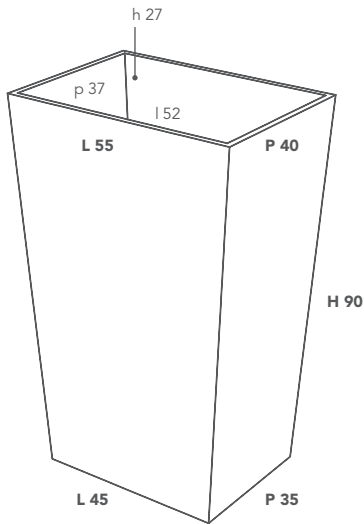

**BLOCK**

LAVABO / WASHBASIN

**Misura lavabo**  
Washbasin Size

**L 55 P 40 H 90 (cm)**

**Misura vasca interna**  
Inner Basin Size

**l 52 p 37 h 27 (cm)**

**Cod.**

**BLOCK00001**

**BLOCK**

LAVABO / УМЫВАЛЬНИК

**Medidas lavabo**  
Размер умывальника

L 55 P 40 H 90 (cm)

**Medidas lavabo interior**  
Размер внутренней раковины

l 52 p 37 h 27 (cm)

**Cod.**

**BLOCK00001**

**BLOCK**

WASCHBECKEN / LAVABO

**Abmessungen des  
Waschbeckens**  
Mesure lavabo

**L 55 P 40 H 90 (cm)**

**Innenabmessungen der  
Badewanne**  
Mesure lavabo interne

**l 52 p 37 h 27 (cm)**

**Cod.**

**BLOCK00001**