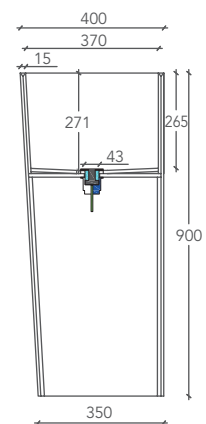

**BLOCK**

LAVABO / WASHBASIN

**Misura lavabo**  
Washbasin Size

**L 55 P 40 H 90 (cm)**

**Misura vasca interna**  
Inner Basin Size

**l 52 p 37 h 27 (cm)**

**Cod.**

**BLOCK00001**

Misure espresse in millimetri / Measurements in millimetres

**VISTA DALL'ALTO / VIEW FROM ABOVE**

**VISTA POSTERIORE / REAR VIEW**

**VISTA FRONTALE / FRONTAL VIEW**

**SEZIONE LATERALE / CROSS SECTION**

**Piletta click-clack finitura cromata**  
Chrome-finish click-clack drain

**BLOCK**

LAVABO / УМЫВАЛЬНИК

**Medidas lavabo**  
Размер умывальника

L 55 P 40 H 90 (cm)

**Medidas lavabo interior**  
Размер внутренней раковины

l 52 p 37 h 27 (cm)

**Cod.**

**BLOCK00001**

**BLOCK**

WASCHBECKEN / LAVABO

**Abmessungen des  
Waschbeckens**  
Mesure lavabo

**L 55 P 40 H 90 (cm)**

**Innenabmessungen der  
Badewanne**  
Mesure lavabo interne

**l 52 p 37 h 27 (cm)**

**Cod.**

**BLOCK00001**