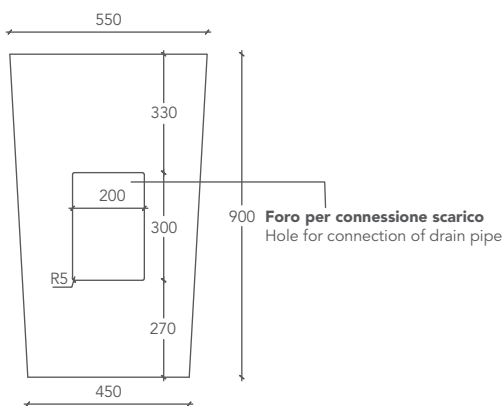

VISTA DALL'ALTO / VIEW FROM ABOVE

VISTA POSTERIORE / REAR VIEW