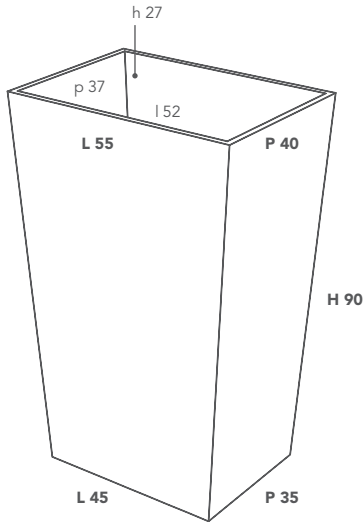

**BLOCK**

LAVABO / WASHBASIN

**Misura lavabo**  
Washbasin Size

**L 55 P 40 H 90 (cm)**

**Misura vasca interna**  
Inner Basin Size

**l 52 p 37 h 27 (cm)**

**Cod.**

**BLOCK00001**

**BLOCK**

LAVABO / УМЫВАЛЬНИК

**Medidas lavabo**  
Размер умывальника

L 55 P 40 H 90 (cm)

**Medidas lavabo interior**  
Размер внутренней раковины

l 52 p 37 h 27 (cm)

**Cod.**

**BLOCK00001**

**BLOCK**

WASCHBECKEN / LAVABO

**Abmessungen des  
Waschbeckens**  
Mesure lavabo

**L 55 P 40 H 90 (cm)**

**Innenabmessungen der  
Badewanne**  
Mesure lavabo interne

**l 52 p 37 h 27 (cm)**

**Cod.**

**BLOCK00001**