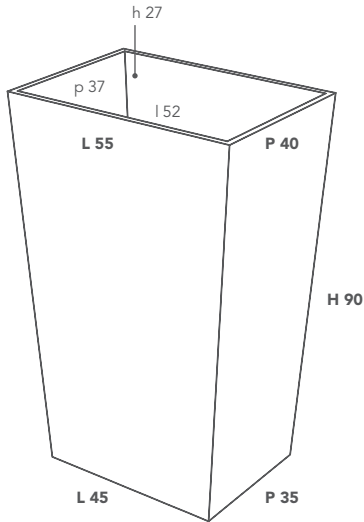

**BLOCK**

LAVABO / WASHBASIN

**Misura lavabo**  
Washbasin Size

**L 55 P 40 H 90 (cm)**

**Misura vasca interna**  
Inner Basin Size

**l 52 p 37 h 27 (cm)**

**Cod.**

**BLOCK00001**

Misure espresse in millimetri / Measurements in millimetres

**VISTA DALL'ALTO / VIEW FROM ABOVE**

**VISTA POSTERIORE / REAR VIEW**

**VISTA FRONTALE / FRONTAL VIEW**

**SEZIONE LATERALE / CROSS SECTION**

**Piletta click-clack finitura cromata**  
Chrome-finish click-clack drain

**BLOCK**

LAVABO / УМЫВАЛЬНИК

**Medidas lavabo**  
Размер умывальника

L 55 P 40 H 90 (cm)

**Medidas lavabo interior**  
Размер внутренней раковины

l 52 p 37 h 27 (cm)

**Cod.**

**BLOCK00001**

**BLOCK**

WASCHBECKEN / LAVABO

**Abmessungen des  
Waschbeckens**  
Mesure lavabo

**L 55 P 40 H 90 (cm)**

**Innenabmessungen der  
Badewanne**  
Mesure lavabo interne

**l 52 p 37 h 27 (cm)**

**Cod.**

**BLOCK00001**