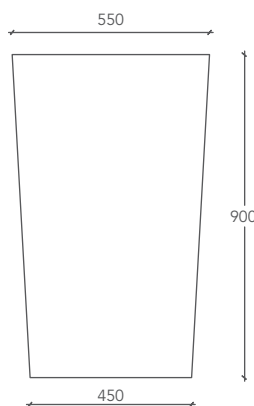

**BLOCK**

WASCHBECKEN / LAVABO

**Abmessungen des  
Waschbeckens**  
Mesure lavabo

**L 55 P 40 H 90 (cm)**

**Innenabmessungen der  
Badewanne**  
Mesure lavabo interne

**l 52 p 37 h 27 (cm)**

**Cod.**

**BLOCK00001**

Maße in Millimetern / Mesures exprimées en millimètres

**ANSICHT VON OBEN / VUE D'EN HAUT**

**RÜCKANSICHT / VUE POSTÉRIEURE**

**FRONTANSICHT / VUE FRONTALE**

**SEITLICHER TEIL / SECTION LATÉRALE**

**Verchromter Klick-Klack-Abfluss**  
Bonde clic clac finition chromée