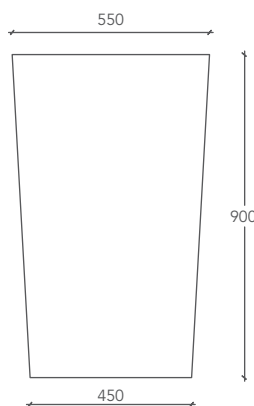

**BLOCK**

LAVABO / WASHBASIN

**Misura lavabo**  
Washbasin Size

**L 55 P 40 H 90 (cm)**

**Misura vasca interna**  
Inner Basin Size

**l 52 p 37 h 27 (cm)**

**Cod.**

**BLOCK00001**

Misure espresse in millimetri / Measurements in millimetres

**VISTA DALL'ALTO / VIEW FROM ABOVE**

**VISTA POSTERIORE / REAR VIEW**

**VISTA FRONTALE / FRONTAL VIEW**

**SEZIONE LATERALE / CROSS SECTION**

**Piletta click-clack finitura cromata**  
Chrome-finish click-clack drain

**BLOCK**

LAVABO / УМЫВАЛЬНИК

**Medidas lavabo**  
Размер умывальника

L 55 P 40 H 90 (cm)

**Medidas lavabo interior**  
Размер внутренней раковины

l 52 p 37 h 27 (cm)

**Cod.**

**BLOCK00001**

**BLOCK**

WASCHBECKEN / LAVABO

**Abmessungen des  
Waschbeckens**  
Mesure lavabo

**L 55 P 40 H 90 (cm)**

**Innenabmessungen der  
Badewanne**  
Mesure lavabo interne

**l 52 p 37 h 27 (cm)**

**Cod.**

**BLOCK00001**