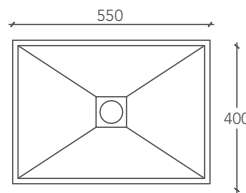

**BLOCK**

LAVABO / WASHBASIN

**Misura lavabo**  
Washbasin Size

**L 55 P 40 H 90 (cm)**

**Misura vasca interna**  
Inner Basin Size

**l 52 p 37 h 27 (cm)**

**Cod.**

**BLOCK00001**

Misure espresse in millimetri / Measurements in millimetres

**VISTA DALL'ALTO / VIEW FROM ABOVE**

**VISTA POSTERIORE / REAR VIEW**

**VISTA FRONTALE / FRONTAL VIEW**

**SEZIONE LATERALE / CROSS SECTION**

**Piletta click-clack finitura cromata**  
Chrome-finish click-clack drain

**BLOCK**

LAVABO / УМЫВАЛЬНИК

**Medidas lavabo**  
Размер умывальника

L 55 P 40 H 90 (cm)

**Medidas lavabo interior**  
Размер внутренней раковины

l 52 p 37 h 27 (cm)

**Cod.**

**BLOCK00001**

**BLOCK**

WASCHBECKEN / LAVABO

**Abmessungen des  
Waschbeckens**  
Mesure lavabo

**L 55 P 40 H 90 (cm)**

**Innenabmessungen der  
Badewanne**  
Mesure lavabo interne

**l 52 p 37 h 27 (cm)**

**Cod.**

**BLOCK00001**