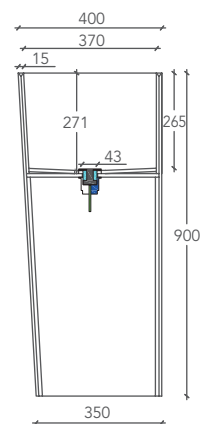

**BLOCK**

LAVABO / WASHBASIN

**Misura lavabo**  
Washbasin Size

**L 55 P 40 H 90 (cm)**

**Misura vasca interna**  
Inner Basin Size

**l 52 p 37 h 27 (cm)**

**Cod.**

**BLOCK00001**

**BLOCK**

LAVABO / УМЫВАЛЬНИК

**Medidas lavabo**  
Размер умывальника

L 55 P 40 H 90 (cm)

**Medidas lavabo interior**  
Размер внутренней раковины

l 52 p 37 h 27 (cm)

**Cod.**

**BLOCK00001**

**BLOCK**

WASCHBECKEN / LAVABO

**Abmessungen des  
Waschbeckens**  
Mesure lavabo

**L 55 P 40 H 90 (cm)**

**Innenabmessungen der  
Badewanne**  
Mesure lavabo interne

**l 52 p 37 h 27 (cm)**

**Cod.**

**BLOCK00001**

Maße in Millimetern / Mesures exprimées en millimètres

**ANSICHT VON OBEN / VUE D'EN HAUT**

**RÜCKANSICHT / VUE POSTÉRIEURE**

**FRONTANSICHT / VUE FRONTALE**

**SEITLICHER TEIL / SECTION LATÉRALE**

**Verchromter Klick-Klack-Abfluss**  
Bonde clic clac finition chromée