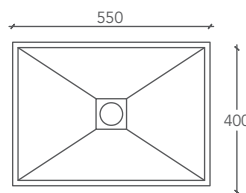

**BLOCK**

LAVABO / УМЫВАЛЬНИК

**Medidas lavabo**  
Размер умывальника

L 55 P 40 H 90 (cm)

**Medidas lavabo interior**  
Размер внутренней раковины

l 52 p 37 h 27 (cm)

**Cod.**

**BLOCK00001**

**BLOCK**

WASCHBECKEN / LAVABO

**Abmessungen des  
Waschbeckens**  
Mesure lavabo

**L 55 P 40 H 90 (cm)**

**Innenabmessungen der  
Badewanne**  
Mesure lavabo interne

**l 52 p 37 h 27 (cm)**

**Cod.**

**BLOCK00001**

Maße in Millimetern / Mesures exprimées en millimètres

**ANSICHT VON OBEN / VUE D'EN HAUT**

**RÜCKANSICHT / VUE POSTÉRIEURE**

**FRONTANSICHT / VUE FRONTALE**

**SEITLICHER TEIL / SECTION LATÉRALE**

**Verchromter Klick-Klack-Abfluss**  
Bonde clic clac finition chromée