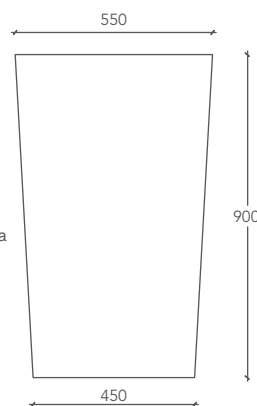

**BLOCK**

LAVABO / УМЫВАЛЬНИК

**Medidas lavabo**  
Размер умывальника

L 55 P 40 H 90 (cm)

**Medidas lavabo interior**  
Размер внутренней раковины

l 52 p 37 h 27 (cm)

**Cod.**

**BLOCK00001**

Medidas en milímetros / Размеры указаны в миллиметрах

**VISTA SUPERIOR / ВИД СВЕРХУ**

**VISTA POSTERIOR / ВИД СЗАДИ**

**VISTA FRONTAL / ВИД СПЕРЕДИ**

**SECCIÓN LATERAL**  
ПОПЕРЕЧНЫЙ РАЗРЕЗ

**Válvula de desagüe cromada con sistema clic-clac**  
Донный клапан click-clack с хромированной отделкой

**BLOCK**

WASCHBECKEN / LAVABO

**Abmessungen des  
Waschbeckens**  
Mesure lavabo

**L 55 P 40 H 90 (cm)**

**Innenabmessungen der  
Badewanne**  
Mesure lavabo interne

**l 52 p 37 h 27 (cm)**

**Cod.**

**BLOCK00001**