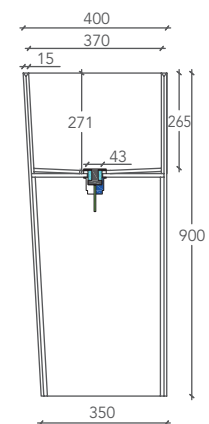

**BLOCK**

LAVABO / WASHBASIN

**Misura lavabo**  
Washbasin Size

**L 55 P 40 H 90 (cm)**

**Misura vasca interna**  
Inner Basin Size

**l 52 p 37 h 27 (cm)**

**Cod.**

**BLOCK00001**

**BLOCK**

LAVABO / УМЫВАЛЬНИК

**Medidas lavabo**  
Размер умывальника

L 55 P 40 H 90 (cm)

**Medidas lavabo interior**  
Размер внутренней раковины

l 52 p 37 h 27 (cm)

**Cod.**

**BLOCK00001**

Medidas en milímetros / Размеры указаны в миллиметрах

**VISTA SUPERIOR / ВИД СВЕРХУ**

**VISTA POSTERIOR / ВИД СЗАДИ**

**VISTA FRONTAL / ВИД СПЕРЕДИ**

**SECCIÓN LATERAL**  
ПОПЕРЕЧНЫЙ РАЗРЕЗ

**Válvula de desagüe cromada con sistema clic-clac**  
Донный клапан click-clack с хромированной отделкой

**BLOCK**

WASCHBECKEN / LAVABO

**Abmessungen des  
Waschbeckens**  
Mesure lavabo

**L 55 P 40 H 90 (cm)**

**Innenabmessungen der  
Badewanne**  
Mesure lavabo interne

**l 52 p 37 h 27 (cm)**

**Cod.**

**BLOCK00001**