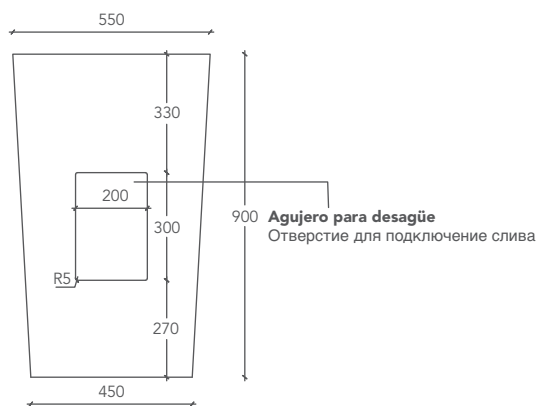

**BLOCK**

LAVABO / УМЫВАЛЬНИК

**Medidas lavabo**  
Размер умывальника

L 55 P 40 H 90 (cm)

**Medidas lavabo interior**  
Размер внутренней раковины

l 52 p 37 h 27 (cm)

**Cod.**

**BLOCK00001**

Medidas en milímetros / Размеры указаны в миллиметрах

**VISTA SUPERIOR / ВИД СВЕРХУ**

**VISTA POSTERIOR / ВИД СЗАДИ**

**VISTA FRONTAL / ВИД СПЕРЕДИ**

**SECCIÓN LATERAL**  
ПОПЕРЕЧНЫЙ РАЗРЕЗ

**Válvula de desagüe cromada con sistema clic-clac**  
Донный клапан click-clack с хромированной отделкой