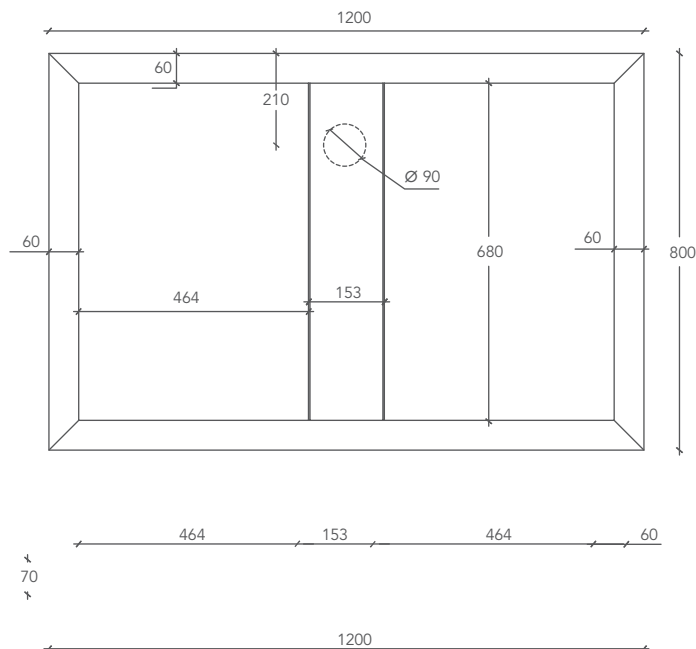

DROP

PIATTO DOCCIA / SHOWER TRAY

Misura Piatto Doccia

Shower Tray Size

L 120 P 80 H 7 (cm)

Cod.

DROP000001

*** Piatto Doccia personalizzabile**

DROP

* La lunghezza del piatto doccia Drop è personalizzabile da un minimo di 70 ad un massimo di 250 cm. e la sua profondità da 70 a 160 cm.

* The length of the Drop shower tray can be customised from a minimum of 70 to a maximum of 250 cm, with a depth from 70 to 160 cm.

DROP

PLATO DE DUCHA / ДУШЕВОЙ ПОДДОН

Medidas plato de ducha
Размер душевого поддона

L 120 P 80 H 7 (cm)

Cod.

DROP000001

*** Plato de ducha personalizable**

Размеры душевого поддона могут быть персонализированы

Cod.

L from 70 to 250 P from 70 to 160 H 7 (cm) DROP1-CUSTOM

Medidas en milímetros / Размеры указаны в миллиметрах

VISTA SUPERIOR / ВИД С ВЕРХУ

Diámetro del desagüe: 55 mm.
Диаметр сливного отверстия: 55 мм.