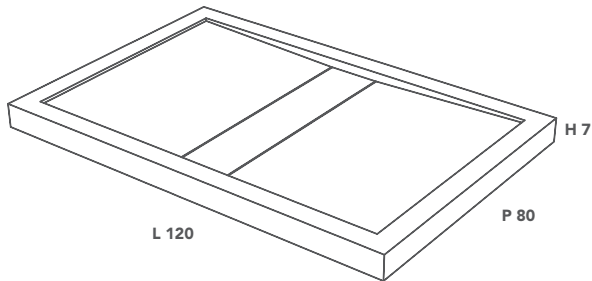

DROP

DUSCHWANNE / RECEVEUR DE DOUCHE

Abmessungen der Duschwanne

Mesure Receveur de douche

L 120 P 80 H 7 (cm)

Cod.

DROP000001

* Individuell gestaltbare Duschwanne

Receveur de douche personnalisable

L from 70 to 250 P from 70 to 160 H 7 (cm)

Cod.

DROP1-CUSTOM

Maße in Millimetern / Mesures exprimées en millimètres