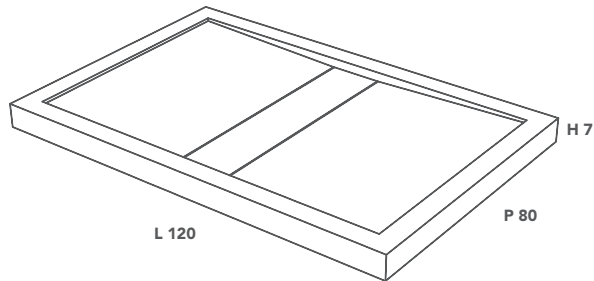

DROP

* La lunghezza del piatto doccia Drop è personalizzabile da un minimo di 70 ad un massimo di 250 cm. e la sua profondità da 70 a 160 cm.

* The length of the Drop shower tray can be customised from a minimum of 70 to a maximum of 250 cm, with a depth from 70 to 160 cm.

DROP

PLATO DE DUCHA / ДУШЕВОЙ ПОДДОН

Medidas plato de ducha
Размер душевого поддона

L 120 P 80 H 7 (cm)

Cod.

DROP000001

*** Plato de ducha personalizable**

Размеры душевого поддона могут быть персонализированы