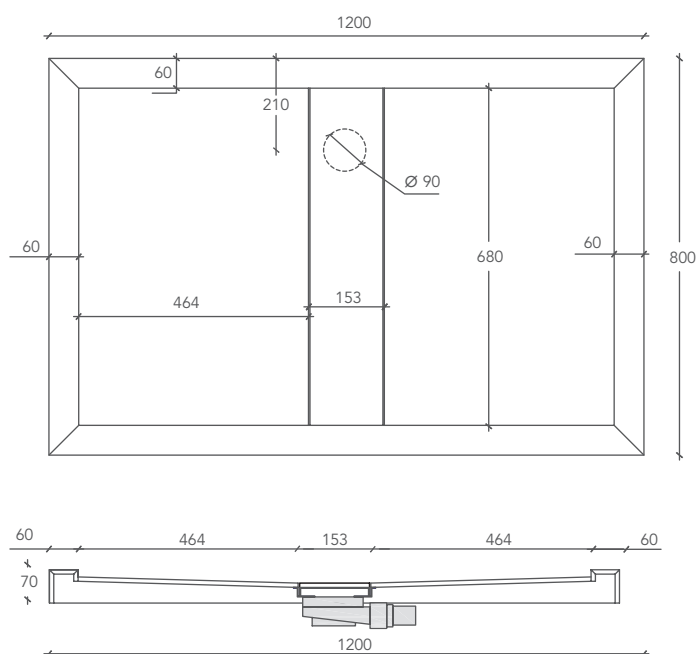

DROP

PIATTO DOCCIA / SHOWER TRAY

Misura Piatto Doccia

Shower Tray Size

L 120 P 80 H 7 (cm)

Cod.

DROP000001

*** Piatto Doccia personalizzabile**

Custom Shower Tray Size

L from 70 to 250 P from 70 to 160 H 7 (cm)

Cod.

DROP1-CUSTOM

Misure espresse in millimetri / Measurements in millimetres

VISTA DALL'ALTO / VIEW FROM ABOVE

Diametro foro di scarico: 55 mm.
Drain hole diameter: 55 mm

DROP

* La lunghezza del piatto doccia Drop è personalizzabile da un minimo di 70 ad un massimo di 250 cm. e la sua profondità da 70 a 160 cm.

* The length of the Drop shower tray can be customised from a minimum of 70 to a maximum of 250 cm, with a depth from 70 to 160 cm.

DROP

PLATO DE DUCHA / ДУШЕВОЙ ПОДДОН

Medidas plato de ducha
Размер душевого поддона

L 120 P 80 H 7 (cm)

Cod.

DROP000001

*** Plato de ducha personalizable**

Размеры душевого поддона могут быть персонализированы