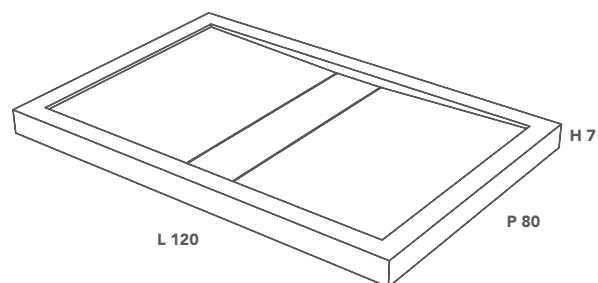

DROP

PIATTO DOCCIA / SHOWER TRAY

Misura Piatto Doccia

Shower Tray Size

L 120 P 80 H 7 (cm)

Cod.

DROP000001

*** Piatto Doccia personalizzabile**

Custom Shower Tray Size

L from 70 to 250 P from 70 to 160 H 7 (cm)

Cod.

DROP1-CUSTOM

Misure espresse in millimetri / Measurements in millimetres

VISTA DALL'ALTO / VIEW FROM ABOVE

Diametro foro di scarico: 55 mm.
Drain hole diameter: 55 mm

DROP

* La lunghezza del piatto doccia Drop è personalizzabile da un minimo di 70 ad un massimo di 250 cm. e la sua profondità da 70 a 160 cm.

* The length of the Drop shower tray can be customised from a minimum of 70 to a maximum of 250 cm, with a depth from 70 to 160 cm.

DROP

PLATO DE DUCHA / ДУШЕВОЙ ПОДДОН

Medidas plato de ducha
Размер душевого поддона

L 120 P 80 H 7 (cm)

Cod.

DROP000001

*** Plato de ducha personalizable**

Размеры душевого поддона могут быть персонализированы