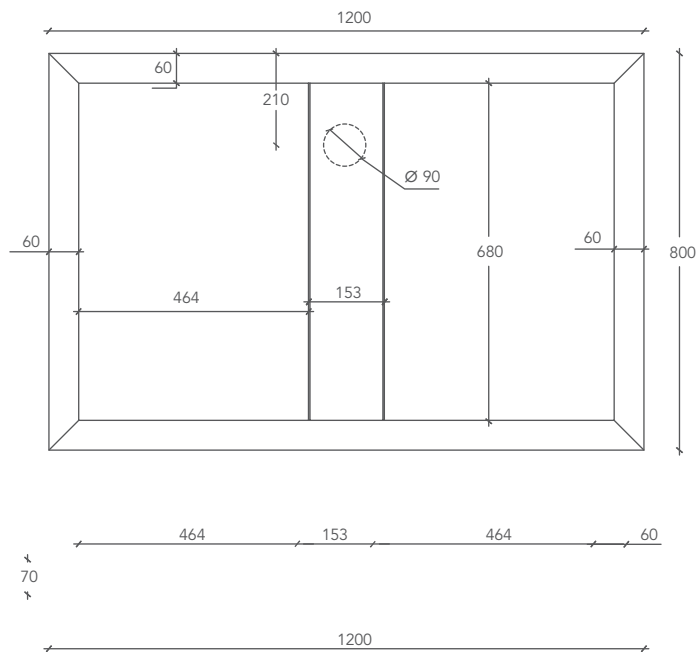

DROP

PIATTO DOCCIA / SHOWER TRAY

Misura Piatto Doccia

Shower Tray Size

L 120 P 80 H 7 (cm)

Cod.

DROP000001

*** Piatto Doccia personalizzabile**

DROP

* La lunghezza del piatto doccia Drop è personalizzabile da un minimo di 70 ad un massimo di 250 cm. e la sua profondità da 70 a 160 cm.

* The length of the Drop shower tray can be customised from a minimum of 70 to a maximum of 250 cm, with a depth from 70 to 160 cm.

DROP

DUSCHWANNE / RECEVEUR DE DOUCHE

Abmessungen der Duschwanne

Mesure Receveur de douche

L 120 P 80 H 7 (cm)

Cod.

DROP000001

*** Individuell gestaltbare Duschwanne**

Receveur de douche personnalisable

L from 70 to 250 P from 70 to 160 H 7 (cm)

Cod.

DROP1-CUSTOM

Maße in Millimetern / Mesures exprimées en millimètres

ANSICHT VON OBEN / VUE D'EN HAUT

Durchmesser des Bohrung für den Abfluss: 55 mm.