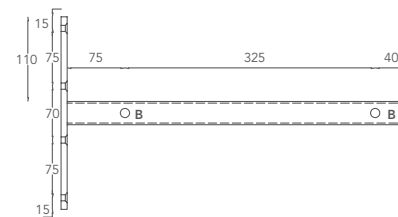

L from 100 to 310 P 52 H 15 (cm)

GROVE2-CUSTOM

Medidas en milímetros / Размеры указаны в миллиметрах

VISTA SUPERIOR / ВИД СВЕРХУ

SECCIÓN LATERAL (H= 120mm)

ПОПЕРЕЧНЫЙ РАЗРЕЗ (H= 120мм)

SEZIONE LATERALE (H= 150mm)

ПОПЕРЕЧНЫЙ РАЗРЕЗ (H= 150мм)

VISTA POSTERIOR (H=150 mm) / ВИД СЗАДИ (H=150 мм)

Guías de introducción soportes / Направляющие для кронштейнов

VISTA POSTERIOR (H=120 mm) / ВИД СЗАДИ (H=120 мм)

Guías de introducción soportes / Направляющие для кронштейнов

SOPORTES / ОПОРНЫЕ КРОНШТЕЙНЫ

A= agujero Ø 8 SV. Ø 13 por tornillo M6 TSP / A= отверстие Ø 8 SV. Ø 13 для винта M6 TSP

B= agujero Ø 12 pasante para pieza intercalar M8 / B= сквозное отверстие Ø 12 под M8

Diámetro exterior del empalme roscado de desagüe: 1"¼.

Наружный диаметр сливного резьбового патрубка: 1"¼.

MATERIALES Y ACABADOS / МАТЕРИАЛЫ И ОТДЕЛКИ

Todos los complementos y accesorios ItalgranitiLIVE están hechos con la gama de placas de gres porcelánico Mega de 6 mm de grosor.