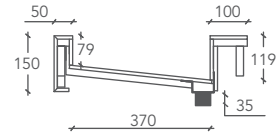

L 120 P 52 H 15 (cm)

l 60 p 37 h 8 (cm)

GROVE00002

*** Medida lavabo personalizable**

Размер умывальника может быть выбран заказчиком

Cod.

L from 100 to 310 P 52 H 12 (cm)

GROVE1-CUSTOM

L from 100 to 310 P 52 H 15 (cm)

GROVE2-CUSTOM

Medidas en milímetros / Размеры указаны в миллиметрах

VISTA SUPERIOR / ВИД СВЕРХУ

SECCIÓN LATERAL (H= 120mm)

ПОПЕРЕЧНЫЙ РАЗРЕЗ (H= 120мм)

SEZIONE LATERALE (H= 150mm)

ПОПЕРЕЧНЫЙ РАЗРЕЗ (H= 150мм)

VISTA POSTERIOR (H=150 mm) / ВИД СЗАДИ (H=150 мм)

Guías de introducción soportes / Направляющие для кронштейнов

VISTA POSTERIOR (H=120 mm) / ВИД СЗАДИ (H=120 мм)

Guías de introducción soportes / Направляющие для кронштейнов

Diámetro exterior del empalme roscado de desagüe: 1"¼.

Наружный диаметр сливного резьбового патрубка: 1"¼.

MATERIALES Y ACABADOS / МАТЕРИАЛЫ И ОТДЕЛКИ

Todos los complementos y accesorios ItalgranitiLIVE están hechos con la gama de placas de gres porcelánico Mega de 6 mm de grosor.