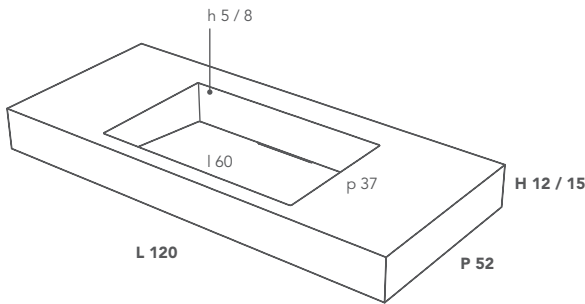

GROOVE

LAVABO / УМЫВАЛЬНИК

Medidas lavabo
Размер умывальника

Medidas lavabo interior
Размер внутренней раковины

Cod.

L 120 P 52 H 12 (cm)

l 60 p 37 h 5 (cm)

GROVE00001

L 120 P 52 H 15 (cm)

l 60 p 37 h 8 (cm)

GROVE00002

*** Medida lavabo personalizable**

Размер умывальника может быть выбран заказчиком

Cod.

L from 100 to 310 P 52 H 12 (cm)

GROVE1-CUSTOM

L from 100 to 310 P 52 H 15 (cm)

GROVE2-CUSTOM

Medidas en milímetros / Размеры указаны в миллиметрах

VISTA SUPERIOR / ВИД СВЕРХУ

SECCIÓN LATERAL (H= 120mm)

ПОПЕРЕЧНЫЙ РАЗРЕЗ (H= 120мм)

SEZIONE LATERALE (H= 150mm)

Diámetro exterior del empalme roscado de desagüe: 1"¼.

Наружный диаметр сливного резьбового патрубка: 1"¼.

MATERIALES Y ACABADOS / МАТЕРИАЛЫ И ОТДЕЛКИ

Todos los complementos y accesorios ItalgranitiLIVE están hechos con la gama de placas de gres porcelánico Mega de 6 mm de grosor.