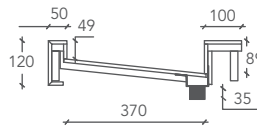

L 120 P 52 H 15 (cm)

l 60 p 37 h 8 (cm)

GROVE00002

*** Medida lavabo personalizable**

Размер умывальника может быть выбран заказчиком

Cod.

L from 100 to 310 P 52 H 12 (cm)

GROVE1-CUSTOM

L from 100 to 310 P 52 H 15 (cm)

GROVE2-CUSTOM

Medidas en milímetros / Размеры указаны в миллиметрах

VISTA SUPERIOR / ВИД СВЕРХУ

SECCIÓN LATERAL (H= 120mm)

ПОПЕРЕЧНЫЙ РАЗРЕЗ (H= 120мм)

SEZIONE LATERALE (H= 150mm)

ПОПЕРЕЧНЫЙ РАЗРЕЗ (H= 150мм)

VISTA POSTERIOR (H=150 mm) / ВИД СЗАДИ (H=150 мм)

Guías de introducción soportes / Направляющие для кронштейнов

VISTA POSTERIOR (H=120 mm) / ВИД СЗАДИ (H=120 мм)

Guías de introducción soportes / Направляющие для кронштейнов

Diámetro exterior del empalme roscado de desagüe: 1"¼.

Наружный диаметр сливного резьбового патрубка: 1"¼.

MATERIALES Y ACABADOS / МАТЕРИАЛЫ И ОТДЕЛКИ

Todos los complementos y accesorios ItalgranitiLIVE están hechos con la gama de placas de gres porcelánico Mega de 6 mm de grosor.