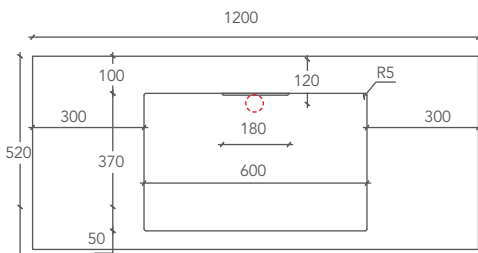

GROOVE

LAVABO / УМЫВАЛЬНИК

Medidas lavabo
Размер умывальника

Medidas lavabo interior
Размер внутренней раковины

Cod.

L 120 P 52 H 12 (cm)

l 60 p 37 h 5 (cm)

GROVE00001

L 120 P 52 H 15 (cm)

l 60 p 37 h 8 (cm)

GROVE00002

*** Medida lavabo personalizable**

Размер умывальника может быть выбран заказчиком

Cod.

L from 100 to 310 P 52 H 12 (cm)

GROVE1-CUSTOM

L from 100 to 310 P 52 H 15 (cm)

GROVE2-CUSTOM

Medidas en milímetros / Размеры указаны в миллиметрах

VISTA SUPERIOR / ВИД СВЕРХУ

SECCIÓN LATERAL (H= 120mm)

ПОПЕРЕЧНЫЙ РАЗРЕЗ (H= 120мм)

SEZIONE LATERALE (H= 150mm)

Diámetro exterior del empalme roscado de desagüe: 1"¼.

Наружный диаметр сливного резьбового патрубка: 1"¼.

MATERIALES Y ACABADOS / МАТЕРИАЛЫ И ОТДЕЛКИ

Todos los complementos y accesorios ItalgranitiLIVE están hechos con la gama de placas de gres porcelánico Mega de 6 mm de grosor.