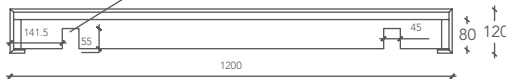

L from 100 to 310 P 52 H 15 (cm)

GROVE2-CUSTOM

Medidas en milímetros / Размеры указаны в миллиметрах

VISTA SUPERIOR / ВИД СВЕРХУ

SECCIÓN LATERAL (H= 120mm)

ПОПЕРЕЧНЫЙ РАЗРЕЗ (H= 120мм)

SEZIONE LATERALE (H= 150mm)

ПОПЕРЕЧНЫЙ РАЗРЕЗ (H= 150мм)

VISTA POSTERIOR (H=150 mm) / ВИД СЗАДИ (H=150 мм)

Guías de introducción soportes / Направляющие для кронштейнов

VISTA POSTERIOR (H=120 mm) / ВИД СЗАДИ (H=120 мм)

Guías de introducción soportes / Направляющие для кронштейнов

SOPORTES / ОПОРНЫЕ КРОНШТЕЙНЫ

A= agujero Ø 8 SV. Ø 13 por tornillo M6 TSP / A= отверстие Ø 8 SV. Ø 13 для винта M6 TSP

B= agujero Ø 12 pasante para pieza intercalar M8 / B= сквозное отверстие Ø 12 под M8