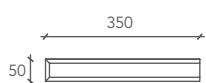

*** Misura Mensola personalizzabile**
Custom Wall shelf size

Cod.

L from 100 to 310 P 35 H 5 (cm)

CUT1-CUSTOM

Misure espresse in millimetri / Measurements in millimetres

Fori 14 Ø per barre di ancoraggio
14 Ø holes for anchorage bars

VISTA POSTERIORE / REAR VIEW

VISTA POSTERIORE / REAR VIEW

VISTA DALL'ALTO / VIEW FROM ABOVE

VISTA DALL'ALTO / VIEW FROM ABOVE

SEZIONE LATERALE / CROSS SECTION

SEZIONE LATERALE / CROSS SECTION

Tasselli a parete: tipo Fisher CPF Ø 14.
Wall plugs: Fisher CPF Ø 14.