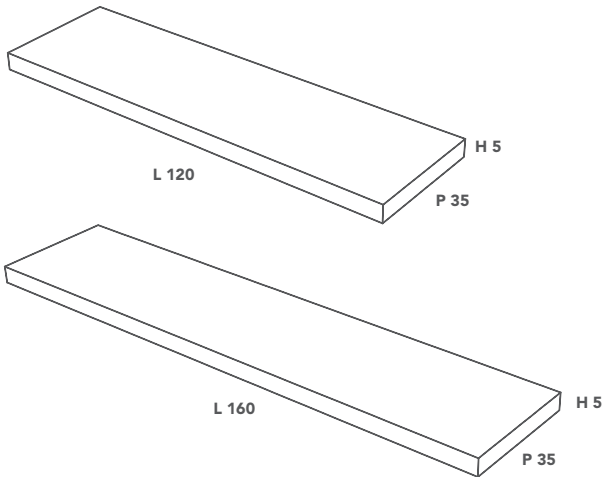

CUT

MENSOLA / WALL SHELF

Misura Mensola
Wall shelf size

Cod.

L 120 P 35 H 5 (cm)

CUT0000001

L 160 P 35 H 5 (cm)

CUT0000002

*** Misura Mensola personalizzabile**
Custom Wall shelf size

Cod.

L from 100 to 310 P 35 H 5 (cm)

CUT1-CUSTOM

Misure espresse in millimetri / Measurements in millimetres

Fori 14 Ø per barre di ancoraggio
14 Ø holes for anchorage bars

VISTA POSTERIORE / REAR VIEW

VISTA POSTERIORE / REAR VIEW

VISTA DALL'ALTO / VIEW FROM ABOVE

VISTA DALL'ALTO / VIEW FROM ABOVE

SEZIONE LATERALE / CROSS SECTION

SEZIONE LATERALE / CROSS SECTION

Tasselli a parete: tipo Fisher CPF Ø 14.
Wall plugs: Fisher CPF Ø 14.

CUT

* La lunghezza delle mensole Cut è personalizzabile da un minimo di 100 ad un massimo di 310 cm.

* The length of Cut shelves can be customised from a minimum of 100 to a maximum of 310 cm.