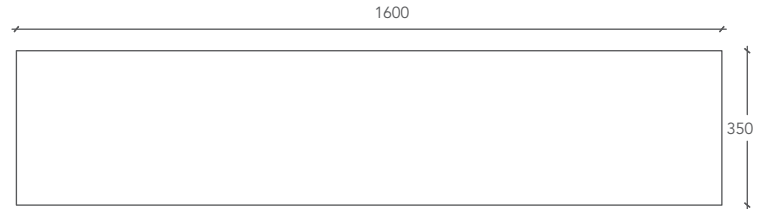

CUT

MENSOLA / WALL SHELF

Misura Mensola
Wall shelf size

Cod.

L 120 P 35 H 5 (cm)

CUT0000001

L 160 P 35 H 5 (cm)

CUT0000002

*** Misura Mensola personalizzabile**
Custom Wall shelf size

Cod.

L from 100 to 310 P 35 H 5 (cm)

CUT1-CUSTOM

Misure espresse in millimetri / Measurements in millimetres

Fori 14 Ø per barre di ancoraggio
14 Ø holes for anchorage bars

VISTA POSTERIORE / REAR VIEW

VISTA POSTERIORE / REAR VIEW

VISTA DALL'ALTO / VIEW FROM ABOVE

VISTA DALL'ALTO / VIEW FROM ABOVE

SEZIONE LATERALE / CROSS SECTION

SEZIONE LATERALE / CROSS SECTION

Tasselli a parete: tipo Fisher CPF Ø 14.
Wall plugs: Fisher CPF Ø 14.

CUT

* La lunghezza delle mensole Cut è personalizzabile da un minimo di 100 ad un massimo di 310 cm.

* The length of Cut shelves can be customised from a minimum of 100 to a maximum of 310 cm.