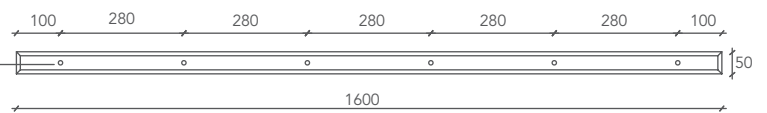

CUT

MENSOLA / WALL SHELF

Misura Mensola
Wall shelf size

Cod.

L 120 P 35 H 5 (cm)

CUT0000001

L 160 P 35 H 5 (cm)

CUT0000002

*** Misura Mensola personalizzabile**
Custom Wall shelf size

Cod.

L from 100 to 310 P 35 H 5 (cm)

CUT1-CUSTOM

Misure espresse in millimetri / Measurements in millimetres

Fori 14 Ø per barre di ancoraggio
14 Ø holes for anchorage bars

VISTA POSTERIORE / REAR VIEW

VISTA POSTERIORE / REAR VIEW

VISTA DALL'ALTO / VIEW FROM ABOVE

VISTA DALL'ALTO / VIEW FROM ABOVE

SEZIONE LATERALE / CROSS SECTION

SEZIONE LATERALE / CROSS SECTION

Tasselli a parete: tipo Fisher CPF Ø 14.
Wall plugs: Fisher CPF Ø 14.

CUT

* La lunghezza delle mensole Cut è personalizzabile da un minimo di 100 ad un massimo di 310 cm.

* The length of Cut shelves can be customised from a minimum of 100 to a maximum of 310 cm.