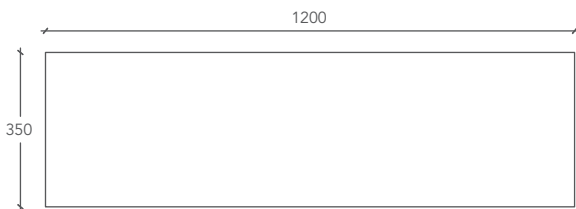

CUT

MENSOLA / WALL SHELF

Misura Mensola
Wall shelf size

Cod.

L 120 P 35 H 5 (cm)

CUT0000001

L 160 P 35 H 5 (cm)

CUT0000002

*** Misura Mensola personalizzabile**
Custom Wall shelf size

Cod.

L from 100 to 310 P 35 H 5 (cm)

CUT1-CUSTOM

Misure espresse in millimetri / Measurements in millimetres

Fori 14 Ø per barre di ancoraggio
14 Ø holes for anchorage bars

VISTA POSTERIORE / REAR VIEW

VISTA POSTERIORE / REAR VIEW

VISTA DALL'ALTO / VIEW FROM ABOVE

VISTA DALL'ALTO / VIEW FROM ABOVE

SEZIONE LATERALE / CROSS SECTION

SEZIONE LATERALE / CROSS SECTION

Tasselli a parete: tipo Fisher CPF Ø 14.
Wall plugs: Fisher CPF Ø 14.