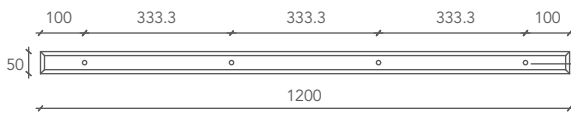

CUT

MENSOLA / WALL SHELF

Misura Mensola
Wall shelf size

Cod.

L 120 P 35 H 5 (cm)

CUT0000001

L 160 P 35 H 5 (cm)

CUT0000002

*** Misura Mensola personalizzabile**
Custom Wall shelf size

Cod.

L from 100 to 310 P 35 H 5 (cm)

CUT1-CUSTOM

Misure espresse in millimetri / Measurements in millimetres

Fori 14 Ø per barre di ancoraggio
14 Ø holes for anchorage bars

VISTA POSTERIORE / REAR VIEW

VISTA POSTERIORE / REAR VIEW

VISTA DALL'ALTO / VIEW FROM ABOVE

VISTA DALL'ALTO / VIEW FROM ABOVE

SEZIONE LATERALE / CROSS SECTION

SEZIONE LATERALE / CROSS SECTION

Tasselli a parete: tipo Fisher CPF Ø 14.
Wall plugs: Fisher CPF Ø 14.

CUT

* La lunghezza delle mensole Cut è personalizzabile da un minimo di 100 ad un massimo di 310 cm.

* The length of Cut shelves can be customised from a minimum of 100 to a maximum of 310 cm.